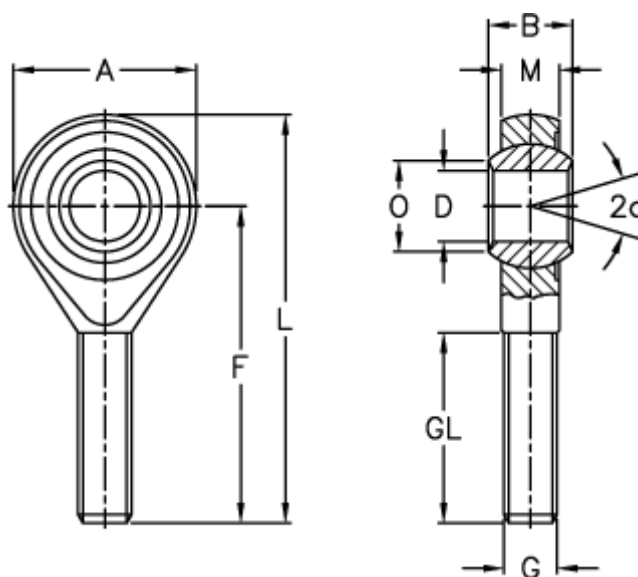

Varenummer: 03304014
Beskrivelse: Fluro ledhoved GALO 14
Med venstregevind

Mål

A	= 36	L	= 78
a (grader)	= 16	M	= 13.5
B	= 19	O	= 16.8
D	= 14	Statisk belastning C0 (kN)	= 26.5
Dynamisk belastning C (kN)	= 11	Tilladelige o/min	= Ikke velegnet til rotation
F	= 60	Vægt (g)	= 129
g	= M14		
GL	= 38		